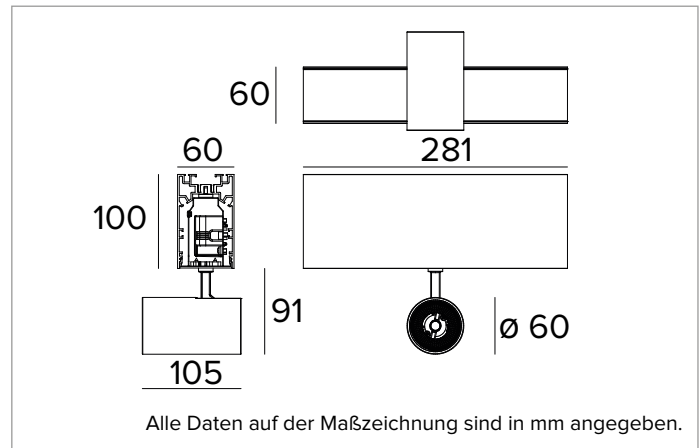

1T7307DA | LOGICO System - Decken/Pendelleuchte - Strahlermodul

Lineares Modul mit professionellen ausrichtbaren LED-Strahlern für die Installation als Decken- oder Hängeleuchte

		3000K	H(m)	D(m)	E _{max} (lx)
		Ra90		48°	
		Fixture Power	15W	1	0.88
		Source Flux	1817lm	2	1.77
		Fixture Flux	1392lm	3	2.65
		Efficacy	92lm/W	4	3.53
TS1170	I _{max} =1378cd/klm	I _{max}	2504cd	5	4.41

Abstrahlwinkel: MWFL

Optische Effizienz: 77%

Leuchten-Lichtstrom: 1392lm

Lichtausbeute: 92lm/W

Fotobiologische Sicherheit: Risikogruppe 1 (RG 1 = geringes Risiko)

MECHANISCHE MERKMALE

Lineares Gehäuse aus lackiertem extrudiertem Aluminium. Strahlergehäuse aus lackiertem Druckguss-Aluminium. Das Leuchtgehäuse ist auf vertikaler Ebene von 0° bis 90° und auf horizontaler Ebene um 355° ausrichtbar, mechanische Arretierungsmöglichkeit der Ausrichtung auf horizontaler Ebene und mit Gelenksystem auf vertikaler Ebene.